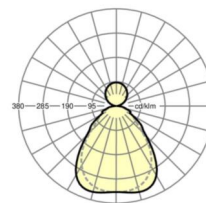

параметры

номер заказа	46205014174
код EAN	4020863380701
номер таможенного тарифа	94051190
Знак прохождения контроля	IP 20, класс защиты I, для рабочих мест за дисплеем 65° < 3000, F, Indoor, CE
Степень ударопрочности IK	IK02
Температура окружения	ta 25°C
Гарантийный срок	5 лет
Государственные программы поддержки	BEG - государственные субсидии для энергосберегающих зданий (действительна только для Германии)

электротехника

Балласт	Электронный драйвер (1 штука)
Мощность системы	48W
сетевое напряжение	230V/50Hz
автоматический предохранитель (пусковой ток)	8 штук/B10, 13 штук/B16, 13 штук/C10, 21 штук/C16
класс энергосбережения/Источник света	C

Оптика

Оснастка	LED, цветопередача/оттенок света CRI ≥ 80 / 4000K
Допуск для координаты цветности (MacAdam)	3SDCM
Номинальный световой поток	6414lm
Срок службы LED	50000h L90/B10 (Tq 25°C)
светоотдача светильников	135lm/W
UGR поп./вдоль	17.1 / 16.4

DEEP-LINK

<https://www.regiolux.de/ru/article/46205014174>