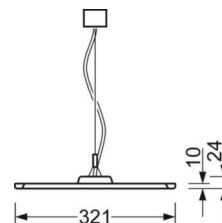

DEEP-LINK

<https://www.regiolux.de/ru/article/46205014174>

Ссылка	LED 6400lm 840
ηLB	100 %
Φ ↓/↑	74 % / 26 %
UGR поп./вдоль дисплей	17.1 / 16.4 65° < 3000cd/m ²

Механика

цвет корпуса	черный RAL 9005
размеры (LxWxH/DxH)	1558mm x 321mm x 24mm
вес (нетто)	6kg
Вид монтажа	установка отдельных светильников на подвесе, маятниково-подвесные световые полосы

размеры

L	1558 mm	Длина
B	321 mm	Ширина
H	24 mm	Высота
A1	900 mm	Расстояние между точками крепежа при одиночной установке
P min	150 mm	Минимальная длина подвеса
P max	1900 mm	Максимальная длина подвеса