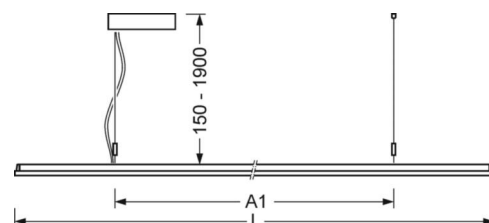

DEEP-LINK

<https://www.regiolux.de/ru/article/46205014174>

Ссылка	LED 6400lm 840
ηLB	100 %
Φ ↓/↑	74 % / 26 %
UGR поп./вдоль дисплей	17.1 / 16.4 65° < 3000cd/m ²

Механика

цвет корпуса	черный RAL 9005
размеры (LxWxH/DxH)	1558mm x 321mm x 24mm
вес (нетто)	6kg
Вид монтажа	установка отдельных светильников на подвесе, маятниково-подвесные световые полосы

размеры

L	1558 mm	Длина
B	321 mm	Ширина
H	24 mm	Высота
A1	900 mm	Расстояние между точками крепежа при одиночной установке
P min	150 mm	Минимальная длина подвеса
P max	1900 mm	Максимальная длина подвеса